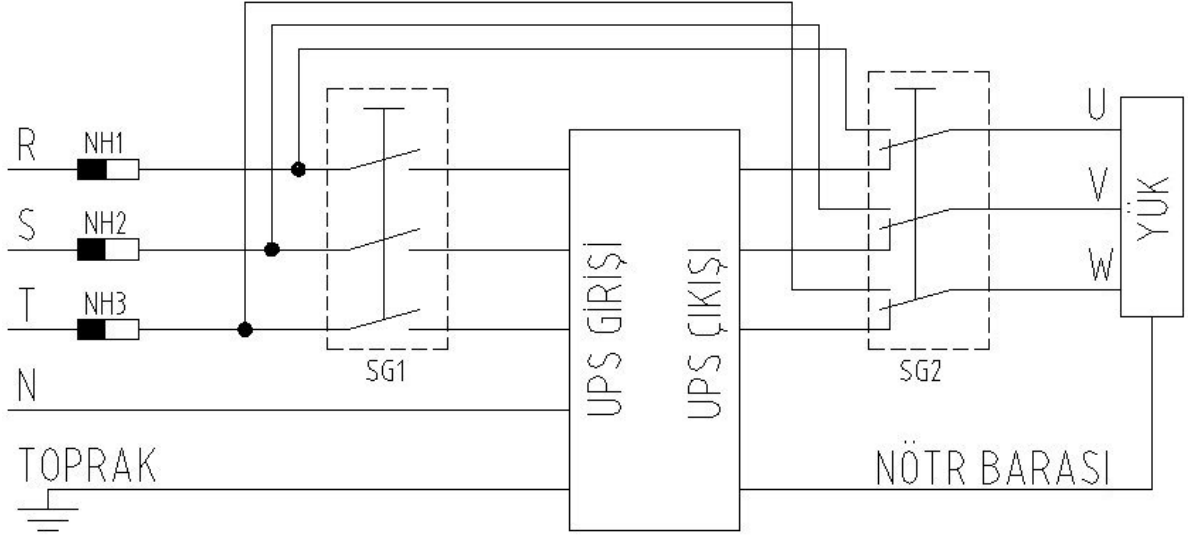

ATLAS3000 MODEL UPS DAĞITIM PANOSU

| UPS GÜCÜ (kVA) | GİRİŞ KABLO KESİTİ | ÇIKIŞ KABLO KESİTİ | TOPRAK KABLO KESİTİ | NH1 NH2 NH3 | SG1 (0-1) KONOMLU PAKO ŞALTER - ENVERSÖR | SG2 (0-1-2) KONOMLU PAKO ŞALTER - ENVERSÖR |
|----------------|---------------------------|--------------------------|----------------------|-------------------|--|--|
| 10 | 3x4+4 mm ² | 3x4+4 mm ² | 1x4 mm ² | 40A | 3x40A | 3x32A |
| 15 | 3x4+4 mm ² | 3x4+4 mm ² | 1x4 mm ² | 50A | 3x50A | 3x40A |
| 20 | 3x6+6 mm ² | 3x6+6 mm ² | 1x6 mm ² | 63A | 3x63A | 3x50A |
| 30 | 3x10+10 mm ² | 3x10+10 mm ² | 1x10 mm ² | 80A | 3x80A | 3x63A |
| 40 | 3x16+10 mm ² | 3x16+10 mm ² | 1x10 mm ² | 100A | 3x100A | 3x80A |
| 45 | 3x25+16 mm ² | 3x16+10 mm ² | 1x10 mm ² | 125A | 3x125A | 3x100A |
| 60 | 3x50+16 mm ² | 3x35+10 mm ² | 1x16 mm ² | 160A | 3x160A | 3x125A |
| 80 | 3x50+35 mm ² | 3x35+25 mm ² | 1x25 mm ² | 200A | 3x200A | 3x160A |
| 90 | 3x70+50 mm ² | 3x50+35 mm ² | 1x35 mm ² | 200A | 3x200A | 3x160A |
| 100 | 3x70+50 mm ² | 3x50+35 mm ² | 1x35 mm ² | 250A | 3x250A | 3x200A |
| 120 | 3x95+70 mm ² | 3x70+50 mm ² | 1x50 mm ² | 300A | 3x300A | 3x250A |
| 150 | 3x120+95 mm ² | 3x95+70 mm ² | 1x70 mm ² | 300A | 3x300A | 3x250A |
| 200 | 3x150+95 mm ² | 3x120+70 mm ² | 1x70 mm ² | 400A | 3x400A | 3x300A |
| 250 | 3x300+150 mm ² | 3x185+95 mm ² | 1x95 mm ² | 630A | 3x630A | 3x400A |